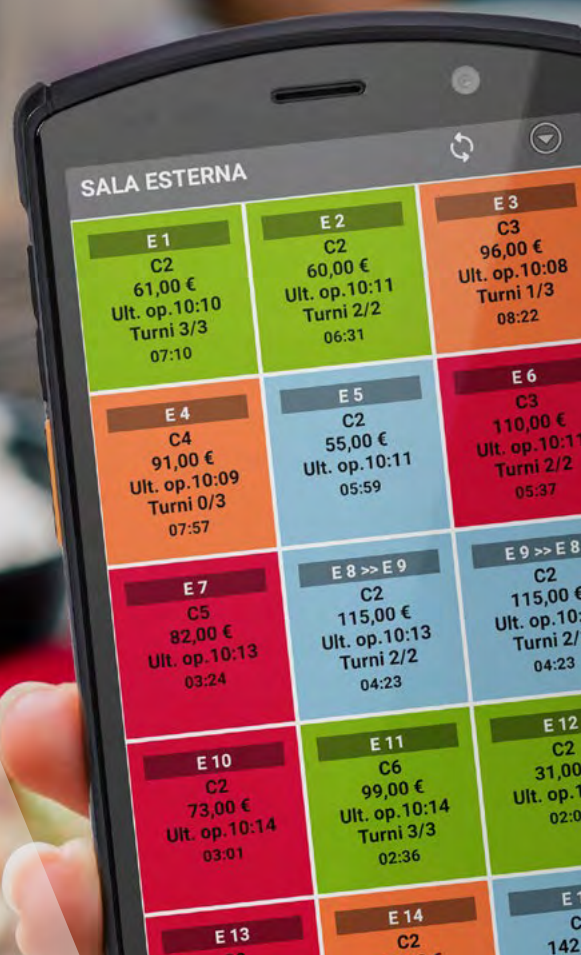

wypos.it

wypos®

Il sistema
di cassa
all-in-one

wycash 1300

Cosa puoi fare con Wycash?

Wycash è l'applicazione software versatile e semplice da usare per la gestione completa del tuo punto vendita

Interfaccia touch personalizzabile, anagrafiche illimitate, menù personalizzabili, gestione documenti fiscali, resi e annulli, gestione sconti e forme di pagamento, integrazione bilance, gestione sagre, gestione backup, analisi e statistiche, gestione comande, sale, tavoli e asporto, gestione tabacchi e gratta e vinci.

Servizi in Cloud

Una suite completa di app e servizi per migliorare la gestione del tuo punto vendita.

Per saperne di più scansiona il codice QR qui accanto:

L'innovazione compatta

La soluzione di cassa touch screen con stampante telematica integrata

Per i negozi, le attività di ristorazione e le tabaccherie Wycash 1300 è il sistema di cassa compatto e flessibile che garantisce la gestione integrata del punto vendita. Attraverso l'interfaccia touch screen, facile e intuitiva, puoi organizzare nel modo migliore il lavoro di tutti i giorni, controllare il magazzino, gestire i tavoli e i turni di lavoro.

Wycash 1300 è la soluzione di cassa ideale per tutte quelle attività che cercano una risposta efficiente per la gestione del punto vendita.

Wynote: il palmare per la ristorazione

Raccogli e invia le comande, gestisci e verifica lo stato dei tavoli, stampa il pre-conto, lo scontrino e consulta le disponibilità con il palmare e l'app Wynote!