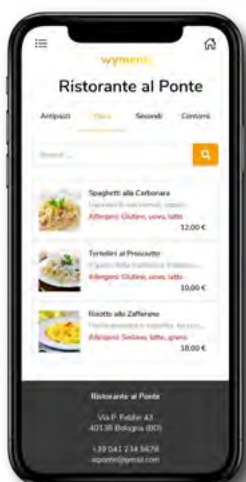

Wycash 1300 è la soluzione di cassa ideale per tutte quelle attività che cercano una risposta efficiente per la gestione del punto vendita.

Wynote: il palmare per la ristorazione

Raccogli e invia le comande, gestisci e verifica lo stato dei tavoli, stampa il pre-conto, lo scontrino e consulta le disponibilità con il palmare e l'app Wynote!

Scopri un mondo di app e servizi in Cloud dedicati a te

Wydelivery

Più vendite, meno pensieri

Gestisci le consegne a domicilio e il take away. Porta il tuo punto vendita a casa dei tuoi clienti con l'app Wydelivery: la soluzione che consente di acquistare comodamente i tuoi prodotti da smartphone.

- Organizza le tue consegne a domicilio
- Aumenta le vendite
- Consegna in massima sicurezza

Wymenù

Crea il tuo menu digitale

Wymenù è la soluzione più efficace per presentare il tuo menù digitale. Personalizzato, sempre aggiornato e facile da consultare, Wymenù ti aiuta a velocizzare e rendere più efficiente il servizio.

- Presenta al meglio tutta la tua offerta
- In regola con le nuove norme di sicurezza
- Nessuna app da scaricare per i tuoi clienti

Sistema di cassa touch screen con stampante telematica integrata

Wycash 1300 è il vero sistema di cassa all-in-one che garantisce la gestione completa del punto vendita. Elegante e contemporaneo, disponibile in bianco lucido e nero opaco, offre la massima ergonomia e praticità d'uso grazie al display orientabile.