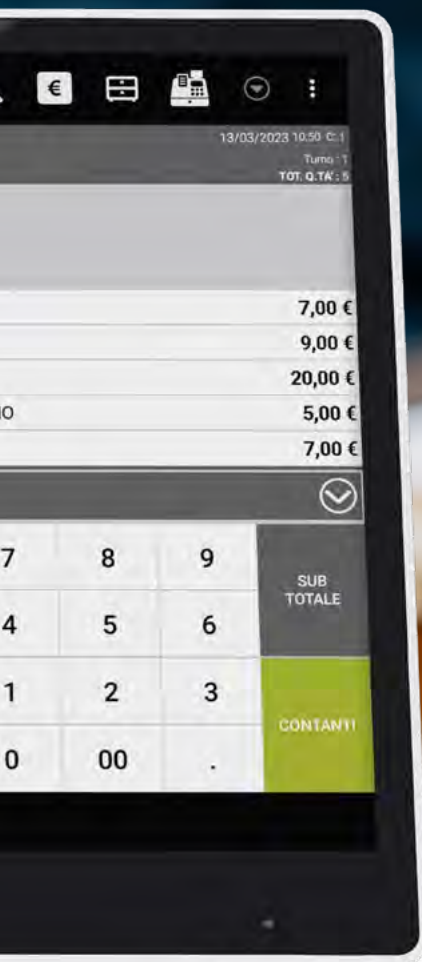

Gestione cassette automatici

Integrazione con i cassette automatici rendiresto certificati.

Scontrino digitale

Genera e invia in tempo reale lo scontrino dematerializzato omologato.

Pagamenti elettronici

Integra il terminale POS bancario e velocizza le vendite con pagamenti elettronici.

Servizi in Cloud

Una suite completa di app e servizi per migliorare la gestione del tuo punto vendita.

Per saperne di più scansiona il codice QR qui accanto:

Elegante e versatile

Sistema POS touch screen e stampante telematica

Wycash 2600 è il sistema di cassa potente e versatile. Il display touch da 15,6" full HD super brillante offre la possibilità di gestire il tuo negozio in maniera semplice ed efficiente: ti basta un'occhiata per avere il pieno controllo della tua attività.

Con la stampante telematica omologata per lo scontrino digitale ogni operazione di cassa

diventa veloce e sicura, ottimizzi il lavoro e ottieni più tempo da dedicare ai tuoi clienti.

Che tu gestisca un bar, una tabaccheria, una pasticceria o un ristorante, Wycash 2600 è la soluzione dal design elegante e contemporaneo che si integra perfettamente nel tuo spazio di lavoro. Incredibilmente versatile e intuitiva, ti consente di sfruttare al massimo tutte le funzionalità della nuova applicazione software Wycash, rendendo la tua attività ancora più produttiva.