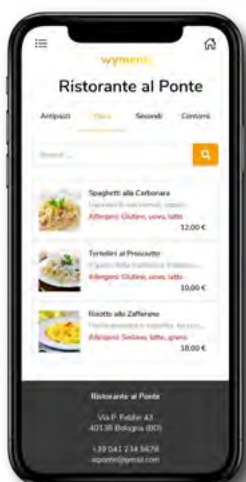

Wynote: il palmare per la ristorazione

Raccogli e invia le comande, gestisci e verifica lo stato dei tavoli, stampa il pre-conto, lo scontrino e consulta le disponibilità con il palmare e l'app Wynote!

Scopri un mondo di app e servizi in Cloud dedicati a te

Wydelivery

Più vendite, meno pensieri

Gestisci le consegne a domicilio e il take away. Porta il tuo punto vendita a casa dei tuoi clienti con l'app Wydelivery: la soluzione che consente di acquistare comodamente i tuoi prodotti da smartphone.

- Organizza le tue consegne a domicilio
- Aumenta le vendite
- Consegna in massima sicurezza

Wymenù

Crea il tuo menu digitale

Wymenù è la soluzione più efficace per presentare il tuo menù digitale. Personalizzato, sempre aggiornato e facile da consultare, Wymenù ti aiuta a velocizzare e rendere più efficiente il servizio.

- Presenta al meglio tutta la tua offerta
- In regola con le nuove norme di sicurezza
- Nessuna app da scaricare per i tuoi clienti

Sistema di cassa modulare touch screen con stampante telematica

Wycash 2600 è il sistema di cassa modulare che garantisce la gestione completa del punto vendita. Wycash 2600 presenta un design compatto ed elegante, dai bordi arrotondati e dalle linee contemporanee, disponibile in bianco e grigio antracite.